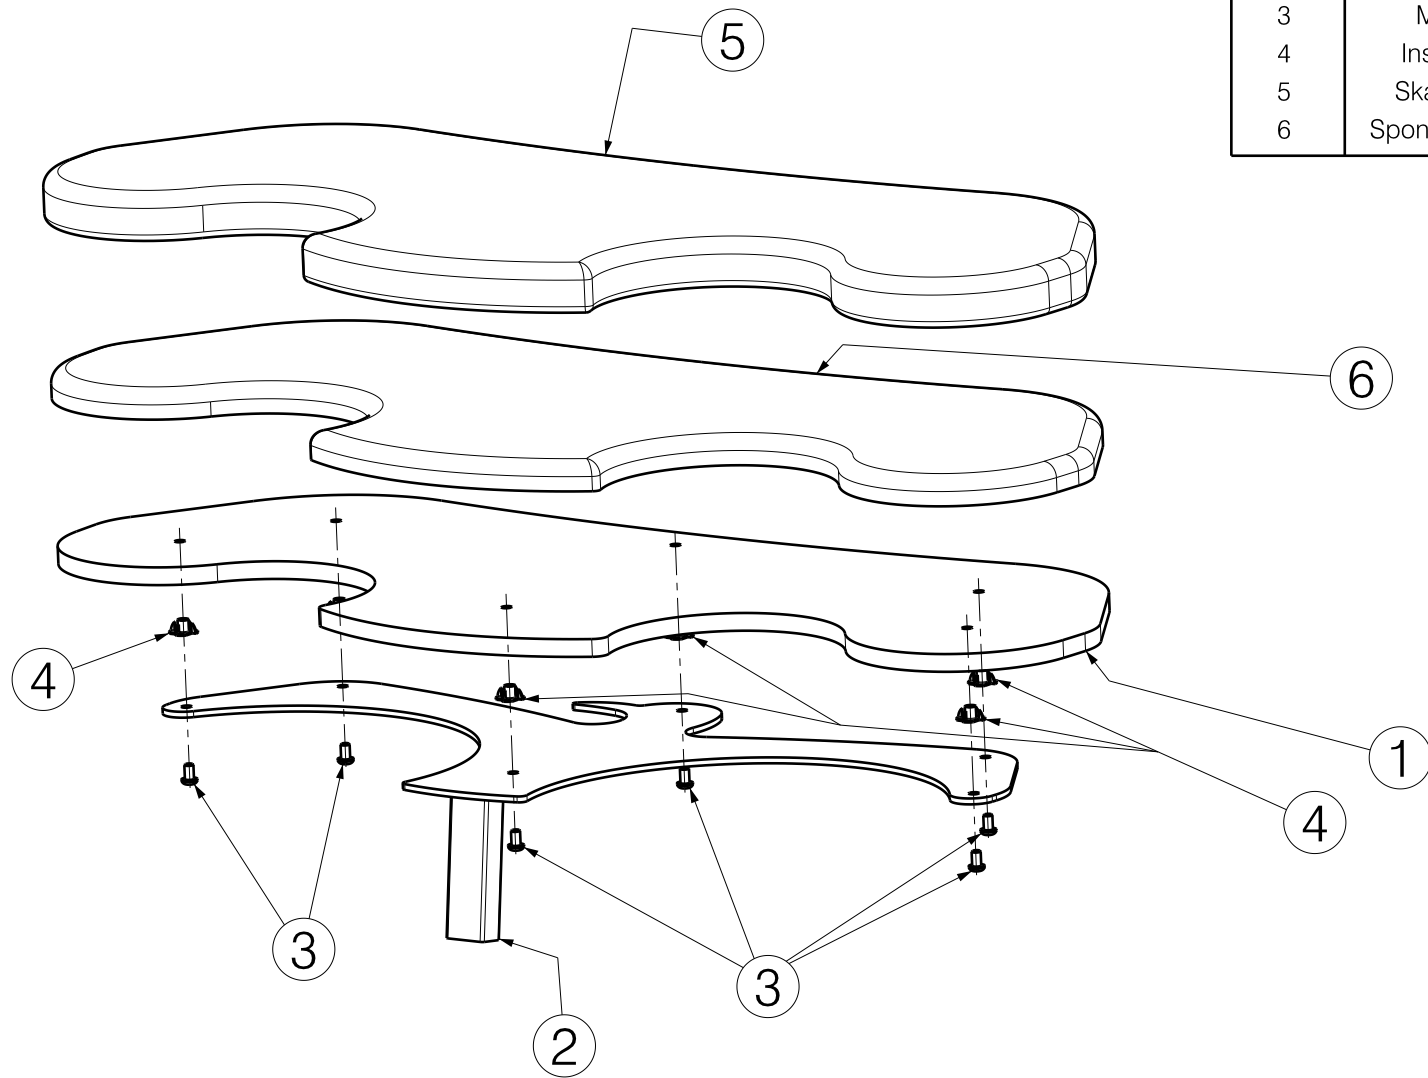

Material			
No.	Plan	Article	Quantity
1	XP00908	HP00173	1
2	YP03655	28329...	1
3	M6x10	1900641	6
4	Insert M6	1992516	6
5	Skai Black	1994137	1,2 m ²
6	Sponge 20mm	2990519	0,2 m ²

EP00071 / A

TABLE ALBATROS PL				Plan No.
				EP00071 / A
Scale: 1:5	Drafted	Verified	Confirmed	
Date	22/05/2012	15/10/2012	15/10/2012	
Initials	AZ	MK	TK	